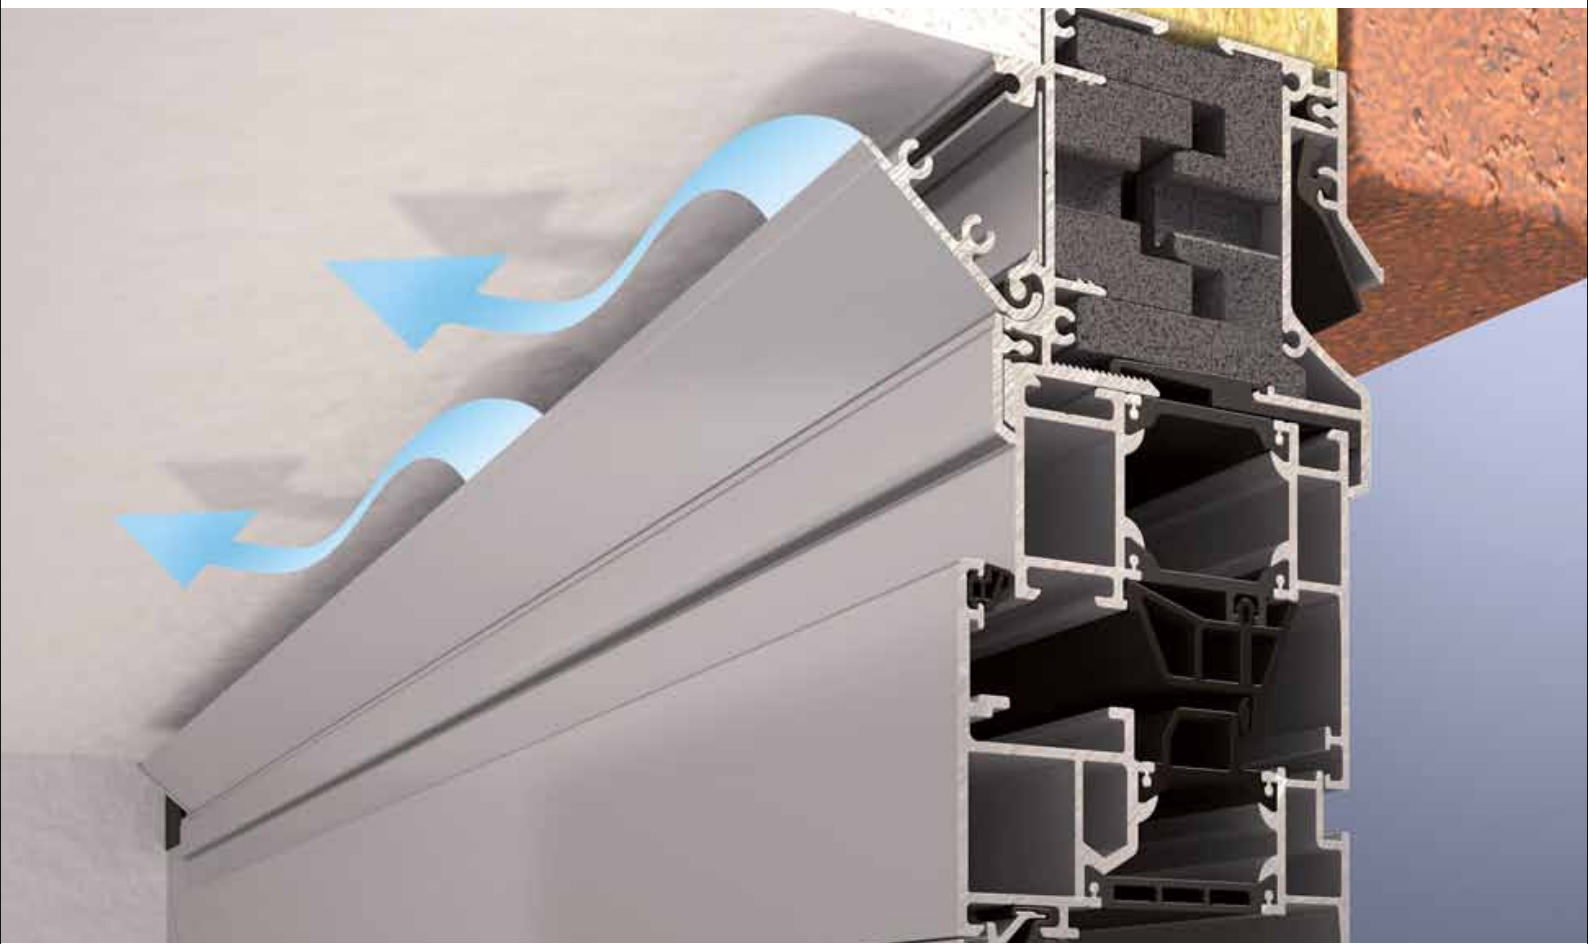

VarioAir – Geïsoleerd verluchtingsstelsel voor ramen en schuifelementen

Vario-Air – Aérateur à coupure thermique pour fenêtres et éléments coulissants

Met deze regelbare raamventilatie biedt Schüco een permanente ventilatiemogelijkheid die uiterst geschikt is voor de woningbouw. Dankzij de zelfregelende ventilatieklep reageert de raamventilatie automatisch op veranderingen in de winddruk rondom het gebouw. Dit staat garant voor een gecontroleerde luchtverversing zonder tochtverschijnselen.

Cet aérateur réglable de Schüco est constitué d'un système d'aération permanente parfaitement adapté pour les maisons privées. Grâce à son clapet d'aération autoréglable, l'aérateur réagit de manière autonome aux variations de pression du vent et assure ainsi un renouvellement d'air contrôlé sans effets de courant d'air.

Vario-Air, schaal 1:2
Vario-Air, échelle 1:2

VarioAir – Geïsoleerd verluchtingssysteem voor ramen en schuifelementen

Vario-Air – Aérateur à coupure thermique pour fenêtres et éléments coulissants

- Op maat geleverde raamventilatie voor elementen tot een bouwdiepte van 205 mm
- Thermisch onderbroken raamventilatie voorzien van schuimisolatie
- Bediening middels een draaiwiel, met een koord of stang mogelijk
- Optioneel uit te voeren met geluidsisolatie
- Grote keuze aan kleuren
- Geïntegreerd, reinigbaar insectengaas
- Eenvoudige montage (schroeven en clipsen)
- Aansluitmogelijkheid voor binnenafwerking
- Aérateur sur mesure pour des éléments jusqu'à 205 mm de profondeur
- Aérateur isolé thermiquement avec mousse composite
- Réglage du débit à l'aide d'un cordon ou d'une tringle de commande
- En option: isolation phonique
- Large gamme de couleur de profilé
- Moustiquaire intégrée nettoyable
- Facilité d'installation (vis et clips)
- Adapté pour panneaux de finition intérieure (plaque de plâtre, MDF,...)