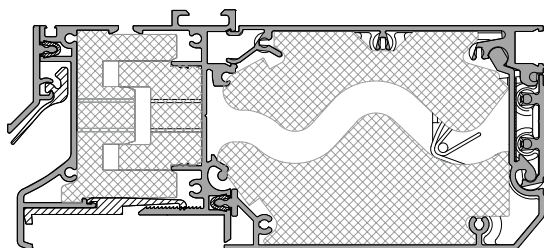

- Op maat geleverde raamventilatie voor elementen tot een bouwdiepte van 205 mm
- Thermisch onderbroken raamventilatie voorzien van schuimisolatie
- Bediening middels een draaiwiel, met een koord of stang mogelijk
- Optioneel uit te voeren met geluidsisolatie
- Grote keuze aan kleuren
- Geïntegreerd, reinigbaar insectengaas
- Eenvoudige montage (schroeven en clipsen)
- Aansluitmogelijkheid voor binnenafwerking
- Aérateur sur mesure pour des éléments jusqu'à 205 mm de profondeur
- Aérateur isolé thermiquement avec mousse composite
- Réglage du débit à l'aide d'un cordon ou d'une tringle de commande
- En option: isolation phonique
- Large gamme de couleur de profilé
- Moustiquaire intégrée nettoyable
- Facilité d'installation (vis et clips)
- Adapté pour panneaux de finition intérieure (plaque de plâtre, MDF,...)

Technische specificaties * Données techniques *	
Test Test	Waarde Valeur
Geluidsisolatie $D_{new} (C, C_{tr})$ open Isolation phonique $D_{new} (C, C_{tr})$ offen	26 dB
Geluidsisolatie $D_{new} (C, C_{tr})$ gesloten Isolation phonique $D_{new} (C, C_{tr})$ fermé	33 dB
Luchtdoorlaat 2/4/15 Pa Débit d'air à 2/4/15 Pa	40/47/35 m³/St/m
Classe zelfregulerende ventilatie Classe d'aération auto-régulatrice	3
Vario-Air voldoet aan de EPB Vario-Air est conforme aux normes EPB	

*voor een inbouwdiepte van 56-70 mm *pour une profondeur de 56-70 mm

Vario-Air met geluidsisolatie
Vario-Air avec isolation phonique