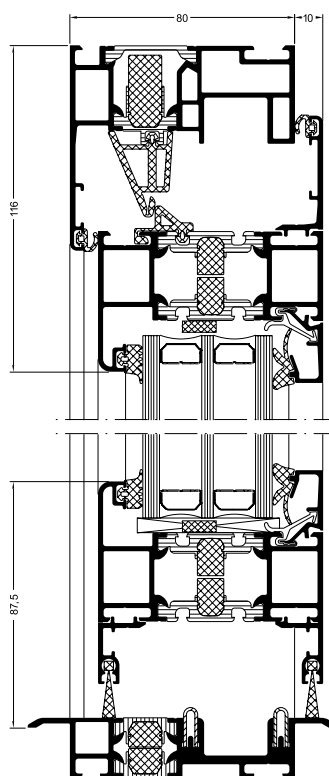

Schüco ASS 80 FD.HI
Schüco ASS 80 FD.HI