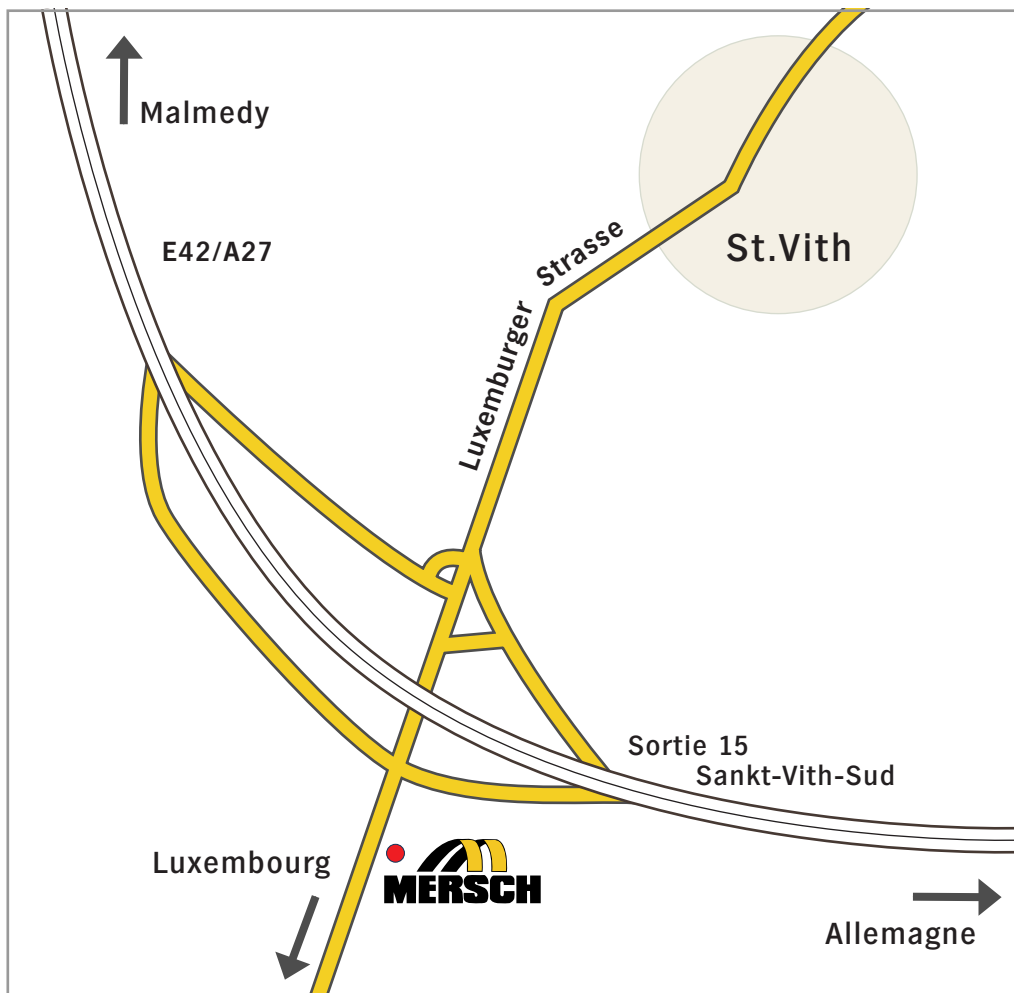

Croquis de commencement MERSCH

● Luxemburger Str. 107 / B-4780 St. Vith

Tel.: 0032 (0)80-22 84 73 / Fax: 0032 (0)80-22 90 41

info@mersch.be / www.mersch.be

En venant de l'**autoroute E42** :

Autoroute E42 "Verviers-Malmédy-St-Vith-Trier".

Sortie n°15 "St-Vith - Luxembourg".

A la sortie : prendre direction Luxembourg -> route de Luxembourg.

500m plus loin sur votre gauche, vous trouvez nos établissements.

En venant du **Luxembourg**:

de la frontière "Wemperhardt", prendre la route nationale n°62 en direction St-Vith pendant 15km.

500m avant l'autoroute E42 (±2km avant St-Vith), vous nous trouvez sur votre droite.