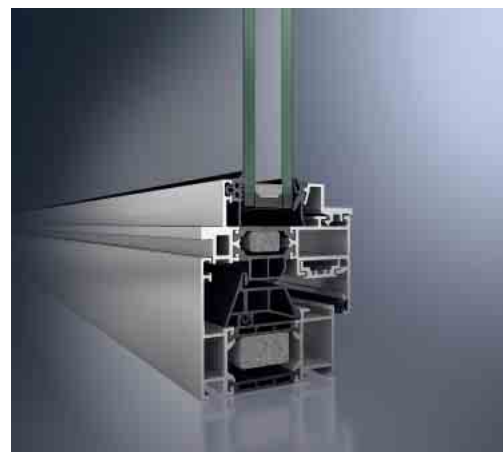

## Aluminium Fenster-System Aluminium Window System

Schüco Fenster AWS 70  
Schüco Window AWS 70

Schüco Fenster AWS 70.HI, außen öffnend  
Schüco Window AWS 70.HI – outward-opening

Schüco Fenster AWS 70 ST.HI,  
System mit schmaler Stahlkontur  
Schüco AWS 70 ST.HI windows  
with narrow steel look contours