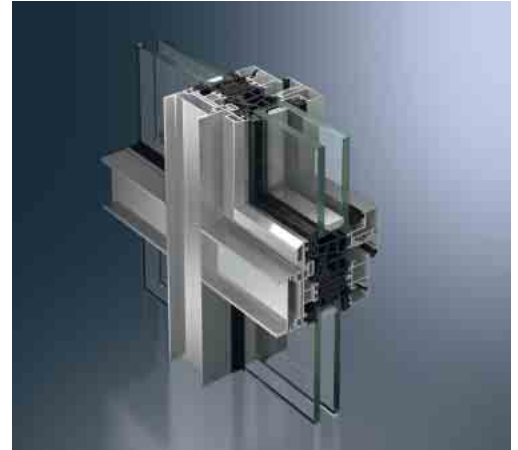

SCHÜCO

Schüco AWS 75

Aluminium Fenster-System Aluminium Window System

Schüco Fenster AWS 75.SI
Schüco Window AWS 75.SI

Schüco Fenster AWS 75 BS.SI
Schüco Window AWS 75 BS.SI

Schüco Fenster AWS 75 WF.SI
Schüco Window AWS 75 WF.SI

Isothermenverlauf AWS 75.SI
Isotherm flow AWS 75.SI

Das hochwertige Fenstersystem mit umfangreichen Lösungsvarianten

Energie sparen und Energie gewinnen sind zu zentralen Leitbildern der Architektur geworden, unauflöslich verbunden mit den Themen Sicherheit, Automation und Design. Vor allem das Schüco Fenster AWS 75.SI (Super Insulation) ist wesentlicher Bestandteil dieser Entwicklung. In Verbindung mit dem verdeckt liegenden Beschlag Schüco TipTronic können die Energieeinsparpotenziale mittels Gebäudeautomation optimal ausgeschöpft werden.

Das Blocksystem Schüco AWS 75 BS.SI kombiniert die bewährten Vorteile von Blockfenstern – elegantes Design und größtmögliche Transparenz – mit höchsten Anforderungen an den Wärmeschutz.

Speziell für die wirtschaftliche Ausführung von Fensterbändern mit geschosshohen Verglasungen in Pfosten-Riegel-Anmutung und höchsten Anforderungen an die Wärmedämmung steht das neue hochwärmegeämmte System Schüco Fenster AWS 75 WF.SI.